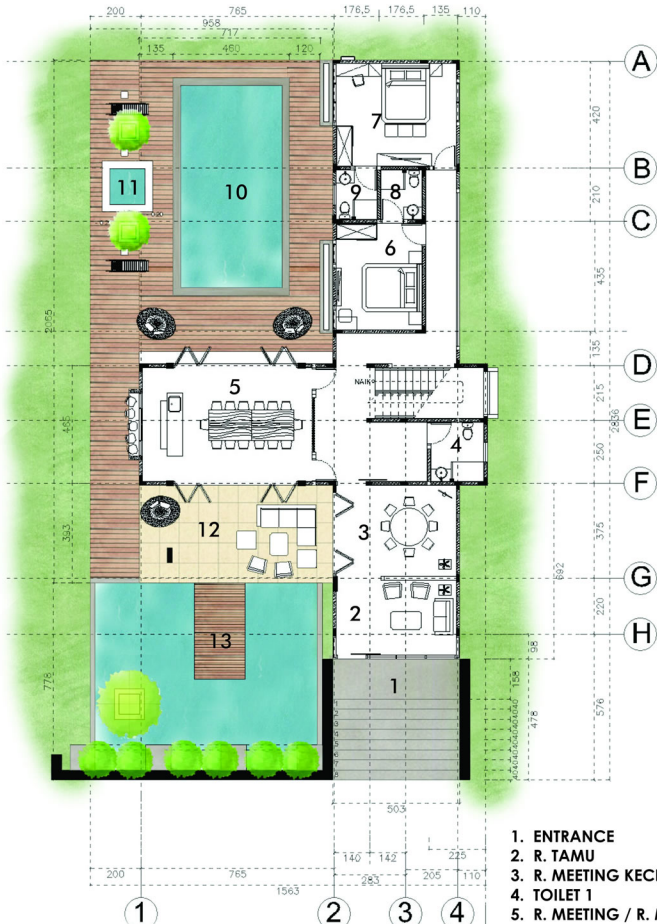

D'GREEN VILLA LEMBANG (SITE PLAN)

0 3M 5M

1. ENTRANCE
2. POS STPAM
3. AREA KEBUN
4. AREA PARKIR
5. GREEN HOUSE
6. VILLA
7. OUTDOOR AREA
8. KOLAM IKAN
9. KOLAM RENANG
10. ROOF GARDEN
11. BANGUNAN PENDUKUNG

- 1. ENTRANCE
- 2. R. TAMU
- 3. R. MEETING KECIL
- 4. TOILET 1
- 5. R. MEETING / R. MAKAN
- 6. KAMAR 1
- 7. KAMAR 2
- 8. TOILET KAMAR 1
- 9. TOILET KAMAR
- 10. KOLAM RENANG
- 11. JACUZZI
- 12. TERAS
- 13. KOLAM IKAN

D'GREEN VILLA LEMBANG (LOWER LEVEL)

- 14. KAMAR UTAMA
- 15. TOILET KAMAR UTAMA
- 16. TOILET 2
- 17. LIVING ROOM
- 18. KAMAR 3
- 19. KAMAR 4
- 20. TOILET KAMAR 3
- 21. TOILET KAMAR 4
- 22. BALKON KM. UTAMA
- 23. BALKON KAMAR 3
- 24. BALKON KAMAR 4
- 25. BALKON LIVINGROOM
- 26. BALKON BESAR