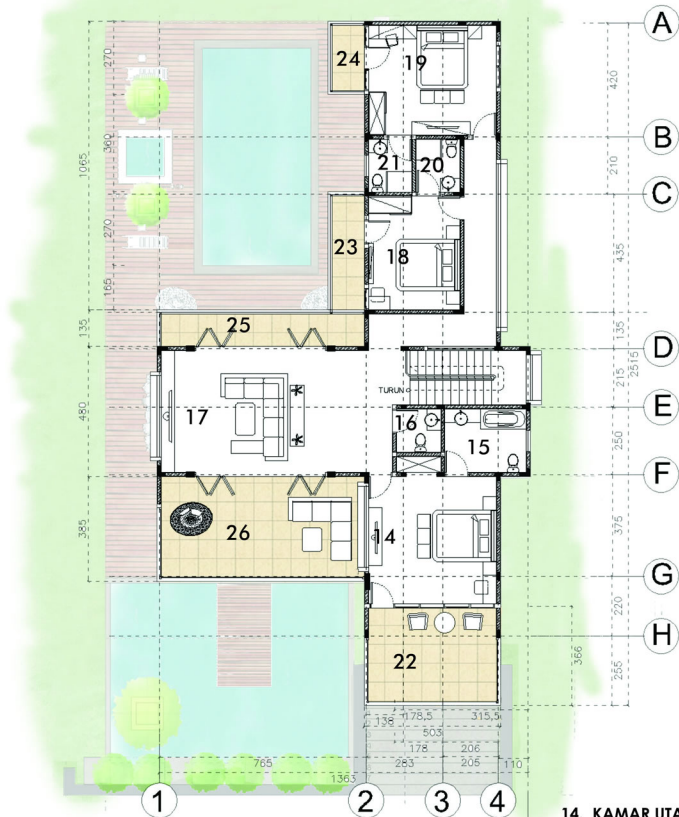

D'GREEN VILLA LEMBANG (SITE PLAN)

0 3M 5M

1. ENTRANCE
2. POS STPAM
3. AREA KEBUN
4. AREA PARKIR
5. GREEN HOUSE
6. VILLA
7. OUTDOOR AREA
8. KOLAM IKAN
9. KOLAM RENANG
10. ROOF GARDEN
11. BANGUNAN PENDUKUNG

- 1. ENTRANCE
- 2. R. TAMU
- 3. R. MEETING KECIL
- 4. TOILET 1
- 5. R. MEETING / R. MAKAN
- 6. KAMAR 1
- 7. KAMAR 2
- 8. TOILET KAMAR 1
- 9. TOILET KAMAR
- 10. KOLAM RENANG
- 11. JACUZZI
- 12. TERAS
- 13. KOLAM IKAN

D'GREEN VILLA LEMBANG (LOWER LEVEL)

- 14. KAMAR UTAMA
- 15. TOILET KAMAR UTAMA
- 16. TOILET 2
- 17. LIVING ROOM
- 18. KAMAR 3
- 19. KAMAR 4
- 20. TOILET KAMAR 3
- 21. TOILET KAMAR 4
- 22. BALKON KM. UTAMA
- 23. BALKON KAMAR 3
- 24. BALKON KAMAR 4
- 25. BALKON LIVINGROOM
- 26. BALKON BESAR